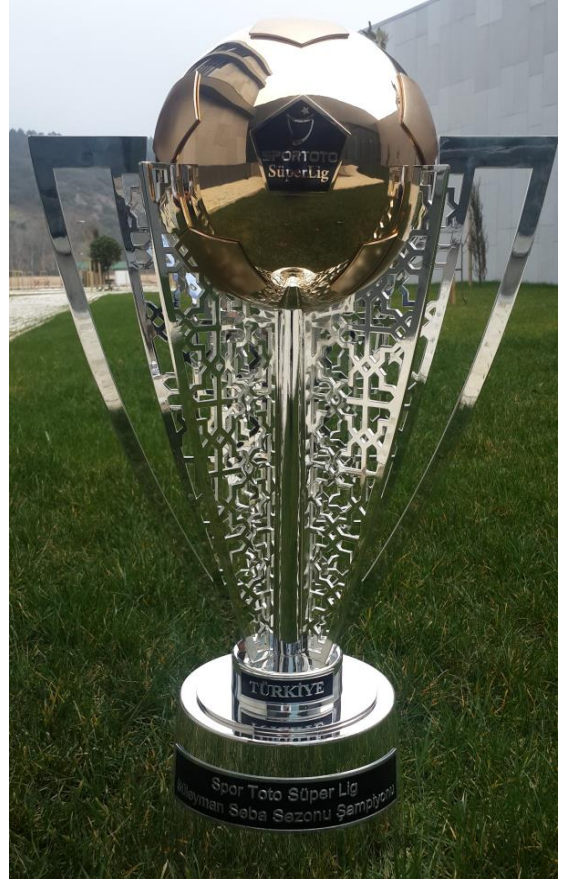

SPORTOTO SÜPER LİG KUPASI

Kupa Özellikleri :

- *Gövde çapı futbol topu : 22 cm
- *Gövde çap kollu : 40 cm
- *Ayak çapı : 22 cm
- *Ayak ve gövde tek parça
- *Gövde kalınlık 6 mm.
- *Kupa toplam 10 kg. 925 ayar gümüş
- *Top Gümüş üzeri 24 ayar saf altın kaplama
- *Yüksekliği 74 cm.

Aşağıda belirtilen kupalar da Spor Toto Süperlig Kupası ile aynı görsel özelliklerde, Gövde pirinç üzeri gümüş kaplama top kısmı pirinç olacaktır. Yükseklikler aşağıda belirtilmiştir.

PTT 1.LİG KUPASI 64 cm

SPOR TOTO 2.LİG KUPALARI 54 cm.

SPOR TOTO 3.LİG KUPALARI 44 cm

U21 LİGİ TÜRKİYE KUPASI 44 cm

ZİRAAT TÜRKİYE KUPASI

Kupa Özellikleri :

- ☑ Boyu 50 cm.
- ☑ Gövde çapı 33 cm.
- ☑ Ayak çapı 28 cm.
- ☑ Kol çapı 52 cm.
- ☑ Kol içi boş çevirme, Kare 12 cm ebat
- ☑ Gövde içten dışa kabartma kuşak
- ☑ Kupa içi 24 ayar saf altın kaplama
- ☑ Kupa sol üst köşe kabartma Ay Yıldız
- ☑ Kupa ayağı "Ziraat Türkiye Kupası" yazı
- ☑ Renkli ve yazılar dıştan içe kazıma çukur