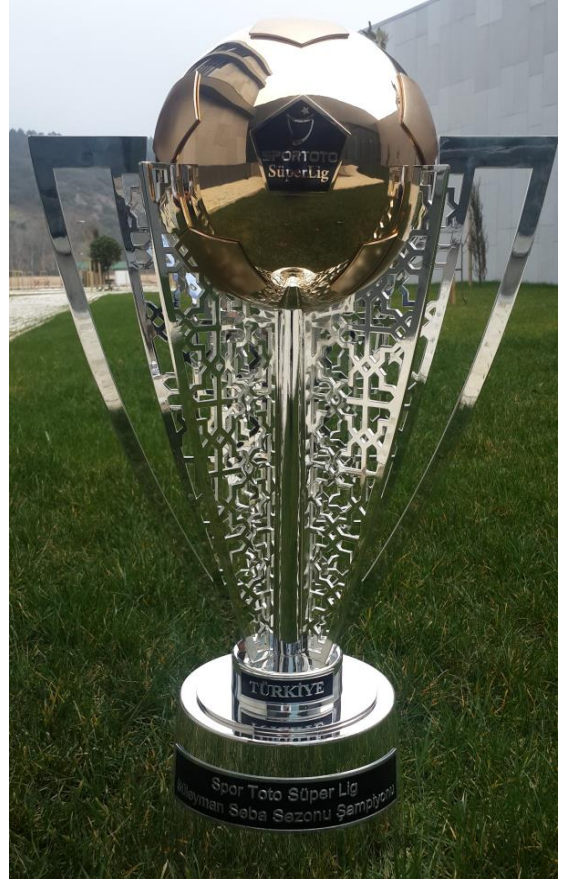

SPORTOTO SÜPER LİG KUPASI

Kupa Özellikleri :

- *Gövde çapı futbol topu : 22 cm
- *Gövde çap kollu : 40 cm
- *Ayak çapı : 22 cm
- *Ayak ve gövde tek parça
- *Gövde kalınlık 6 mm. Kulp kalınlığı 10 mm
- *Kupa toplam 10 kg. 925 ayar gümüş
- *Top Gümüş üzeri 24 ayar saf altın kaplama
- *Yüksekliği 74 cm.

Aşağıda belirtilen kupalar da Spor Toto Süperlig Kupası ile aynı görsel özelliklerde, Gövde pirinç üzeri gümüş kaplama top kısmı pirinç olacaktır. Yükseklikler aşağıda belirtilmiştir.

PTT 1.LİG KUPASI 64 cm

SPOR TOTO 2.LİG KUPALARI 54 cm.

SPOR TOTO 3.LİG KUPALARI 54 cm

U21 LİGİ TÜRKİYE KUPASI 44 cm

ZİRAAT TÜRKİYE KUPASI

Kupa Özellikleri :

- ☐ Boyu 50 cm.
- ☐ Gövde çapı 33 cm.
- ☐ Ayak çapı 28 cm.
- ☐ Kol çapı 52 cm.
- ☐ Kol içi boş çevirme, Kare 12 cm ebat
- ☐ Gövde 925 ayar gümüş ve içten dışa kabartma kuşak
- ☐ Kupa içi 24 ayar saf altın kaplama
- ☐ Kupa sol üst köşe kabartma Ay Yıldız
- ☐ Kupa ayağı "Ziraat Türkiye Kupası" yazı
- ☐ Renkli ve yazılar dıştan içe kazıma çukur