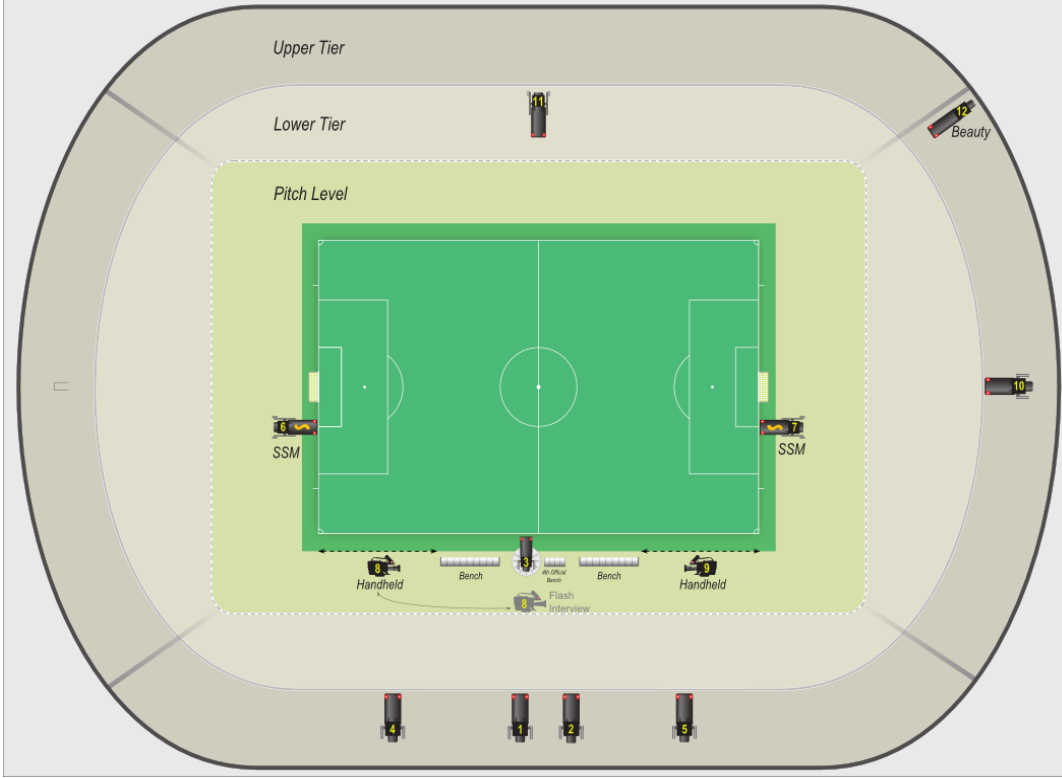

ANTALYA AKDENİZ ÜNİVERSİTESİ STADYUMU

TV KAMERA PLATFORMU YAPIM İŞİ

BATI TRİBÜN

* Kroki de belirtilen 4, 5 ve 11 nolu (TV Platformu) imalatı ve montajı yapım işi.

* **4 nolu** kamera platformu :

Batı tribünü C Blok VIP tribünü son 2 sırada belirtilen koltuklar sökülecektir.

* **5 nolu** kamera platformu :

Batı tribünü Medya kısmında bulunan son 2 sıra masaları ile birlikte iptal edilecektir.

* **11 nolu** kamera platform : Ters açılı.

Doğu tribünü sıra 9,10, (8-14 nolu koltuklar arası) sökülecektir.

Doğu tribünü sıra 11 (6-12 nolu koltuklar arası) sökülecektir.

* **Platform sayısı : 3 adet** (2 mt x 2mt) Demir konstrüksiyon (50x50x2mm profil) üzeri 2 kat su kontrastı montajı. Üzerinde emniyeti sağlanacak şekilde (h=80 cm) yüksekliğinde kamera hareketini kısıtlamayan demir konstrüksiyon korkuluk yapılacaktır.